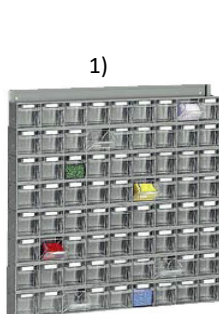

AKTION 2023-05

IBLG

Practibox

- * Modulbreite 600mm mit wahlweise 2 bis 9 Einzel-Behältern
- * Einzelmodule sind in den Wandrahmen beliebig aufsteckbar
- * weitere Abmessungen und Ausführungsvarianten auf Anfrage
- * Verpackungseinheiten (VE) und Frachtkosten beachten !!!

**EXPRESS
VERSAND IN
72h**

!!! Lieferzeitangabe vorbehaltlich unvorhersehbarer behördlicher Corona-Maßnahmen !!!

Practibox Einzelelemente

Art.-Nr.	Ausstattung (Behälterschienen)	VE	Maße mm (BxTxH)	Preis à €
FAXVBCH00900001	Practibox-Modul , 9 Behältern à 59 x 44 x 65mm	*2*	600 x 69 x 77	2x à 18,30
FAXVBCH00600001	Practibox-Modul , 6 Behältern à 87 x 66 x 100mm	*2*	600 x 98 x 112	2x à 23,00
FAXVBCH00500001	Practibox-Modul , 5 Behältern à 113 x 100 x 130mm	1	600 x 141 x 164	35,50
FAXVBCH00400001	Practibox-Modul , 4 Behältern à 142 x 130 x 194mm	1	600 x 174 x 206	47,50
FAXVBCH00300001	Practibox-Modul , 3 Behältern à 190 x 146 x 225mm	1	600 x 209 x 240	59,00
FAXVBCH00200001	Practibox-Modul , 2 Behältern à 285 x 219 x 337mm	1	600 x 311 x 353	115,00

FVBSW0650000001	Practibox-Wandmontageplatte , RAL7000	1	600 x 28 x 650	46,00
FVBSW1000000001	Practibox-Wandmontagerahmen , RAL7000	1	600 x 41 x 1000	51,00
FVBSW1500000001	Practibox-Wandmontagerahmen , RAL7000	1	600 x 41 x 1500	52,00
FVBSW1750000001	Practibox-Wandmontagerahmen , RAL7000	1	600 x 41 x 1750	62,00
FVBSW1950000001	Practibox-Wandmontagerahmen , RAL7000	1	600 x 41 x 1950	64,00

Practibox Fertigregale

Art.-Nr.	Ausstattung (Behälterschienen)	VE	Maße mm (BxTxH)	Preis à €
FVBSW0650720001	1) Wandrahmen , 8x Behältermodul mit à 9 Behälter	1	600 x 78 x 650	209,00
FVBSW1000840001	2) Wandrahmen , 6x Modul à 9 Behälter , 5x Modul à 6 Behälter	1	600 x 99 x 1000	299,00
FVBSW1750660001	3) Wandrahmen , 1x à 9 , 6x à 6 , 2x à 5 , 2x à 4 , 1x à 3 Behälter	1	600 x 210 x 1750	489,00
FLBB0735452	4) Practiboxwagen beidseitig , 4x à 9 , 6x à 6 , 4x à 5 , 2x à 4 , 2x à 3	1	725 x 613 x 1430	1099,00