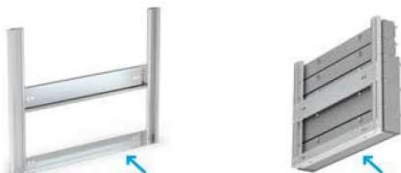

AKTION 2024/25⁰⁵ IBLG⁰²

Visualbox (vormals Practibox*)

- * Modulbreite 600mm mit wahlweise 3 bis 9 Einzel-Behältern
- * Einzelmodule sind in den Wandrahmen beliebig aufsteckbar
- * weitere Abmessungen und Ausführungsvarianten auf Anfrage

EXPRESS
VERSAND IN
72h

Detail Stapelrahmen

Visualbox Einzelelemente

Art.-Nr.	Ausstattung (Behälterschienen)	Maße mm (BxTxH)	Preis à €
FAXVBCH00900001	Visualbox-Modul , 9 Behälter à 59 x 44 x 65mm	600 x 69 x 77	16,80
FAXVBCH00600001	Visualbox-Modul , 6 Behälter à 87 x 66 x 100mm	600 x 98 x 112	19,60
FAXVBCH00500001	Visualbox-Modul , 5 Behälter à 113 x 100 x 130mm	600 x 141 x 164	31,20
FAXVBCH00400001	Visualbox-Modul , 4 Behälter à 142 x 130 x 194mm	600 x 174 x 206	43,20
FAXVBCH00300001	Visualbox-Modul , 3 Behältern à 190 x 146 x 225mm	600 x 209 x 240	52,80
FVB050TEL0000	Visualbox-Stapelrahmen , Aluminium , inkl. Steckadapter	602 x 22 x 500	40,00
FVB090TRA0099	Visualbox-Traverse - für hängende Wandmontage zwingend erforderlich	600 x 41 x 88	13,60

Detail Traverse

Detail Wandmontage

Visualbox Fertigregale

Art.-Nr.	Ausstattung (Behälterschienen)	Maße mm (BxTxH)	Preis à €
VISUAL001	1) Wandregal , 4x Modul à 9 Behälter , 6x Modul à 6 Behälter	602 x 114 x 1000	264,80
VISUAL009	2) Wandregal , 1x à 9 , 3x à 6 , 4x à 5 , 3x à 4 Behälter	602 x 190 x 1500	406,80
BINCART0701	3) Wagen beidseitig bestückt , 6x à 6 , 4x à 5 , 2x à 4 , 2x à 3 Behälter	761 x 668 x 1357	854,40

1)

EXPRESS
VERSAND IN
72h

2)

EXPRESS
VERSAND IN
72h

3)

* NEUE SERIE : transparente Einzelbehälter der neuen Serie "Visualbox" sind mit den Modulen der alten Serie "Practibox" NICHT kompatibel

Bei Bestellwert unter € 70,00 (nur Practibox-System) werden € 10,00 an Kleinmengenzuschlag berechnet